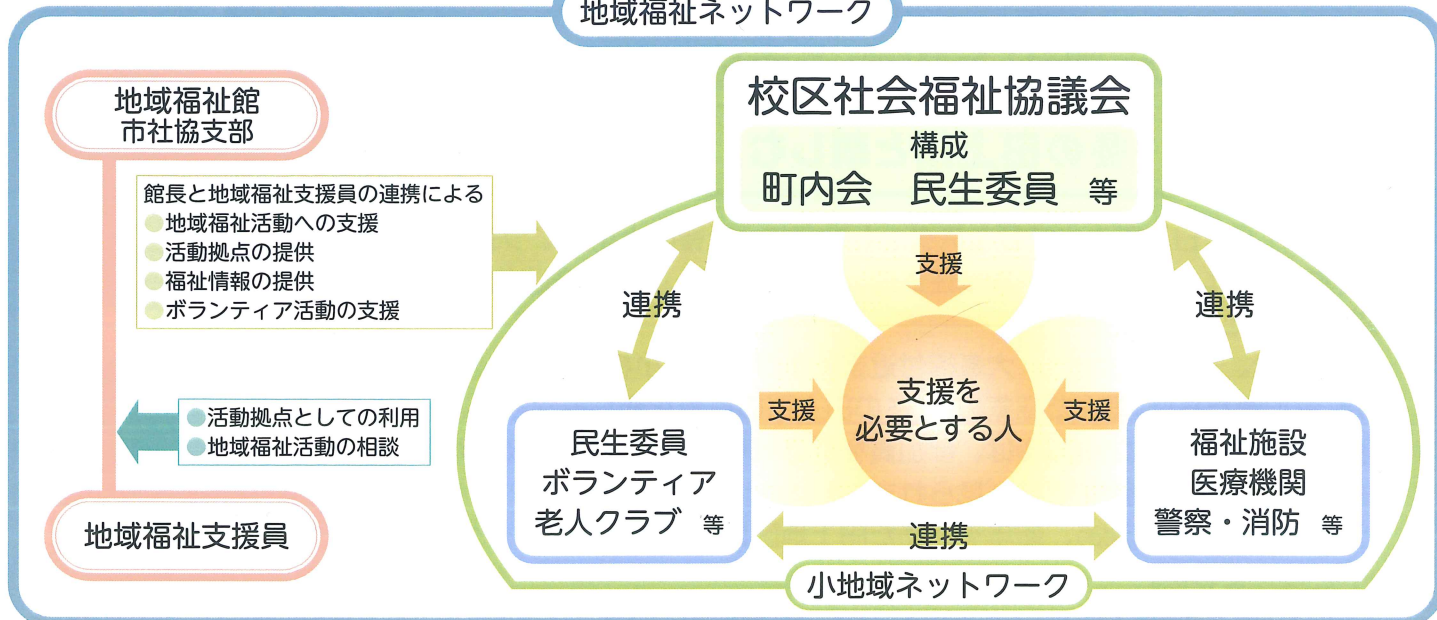

地域福祉ネットワーク

〈この「田上校区社協だより」は、赤い羽根共同募金の助成を受けて発行しています〉